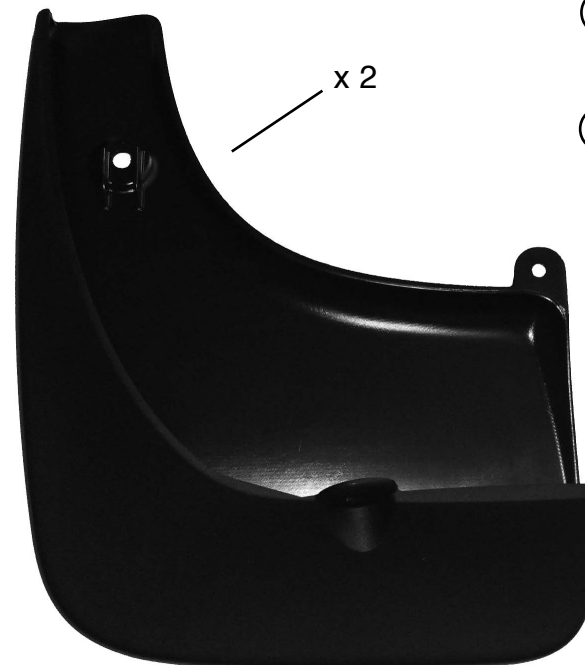

5008

Bavettes arrières

Réf. : 9603.S9

0.50

A  x 2 (4,8 x 13)

B  x 2